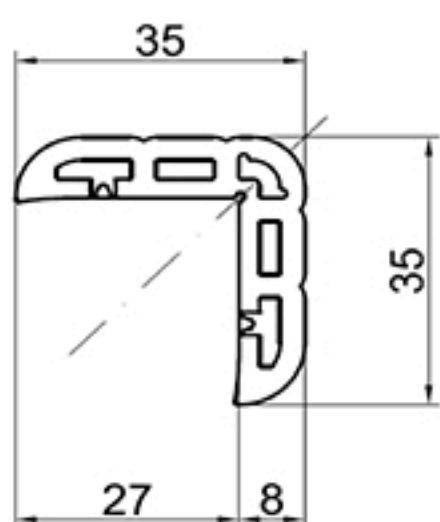

コーナー君

コーナー君25

テープなし

コーナー君25テープ付

仮止めテープ

コーナー君25用キャップ／共通

コーナー君35

テープなし

コーナー君35テープ付

仮止めテープ

コーナー君35用キャップ／共通

コーナー君25／コーナー君25テープ付 (※)

規格 / mm	材質	色
t 6 x 25 x 25 x 1000 / t 6 x 25 x 25 x 2000	軟質塩化ビニール	黄・黒・ベージュ・グレー

コーナー君35／コーナー君35テープ付 (※)

規格 / mm	材質	色
t 8 x 35 x 35 x 1000 / t 8 x 35 x 35 x 2000	軟質塩化ビニール	黄・黒・ベージュ・グレー

(※テープ付) 仮止め用テープ付

(備考) 別途専用キャップ有り (材質: シリコン / 色: 黄・黒・ベージュ・グレー)