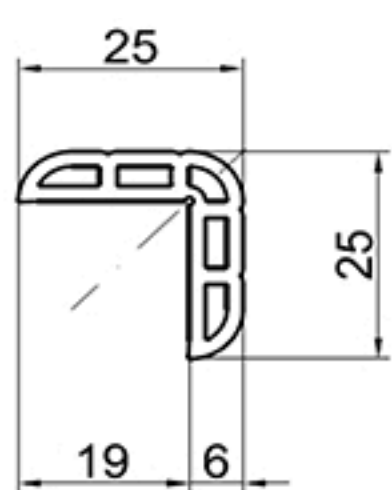

コーナー君

コーナー君25

テープなし

コーナー君25テープ付

仮止めテープ

コーナー君25用キャップ／共通

コーナー君35

テープなし

コーナー君35テープ付

仮止めテープ

コーナー君35用キャップ／共通

コーナー君25／コーナー君25テープ付 (※)

規格 / mm	材質	色
t 6 x 25 x 25 x 1000 / t 6 x 25 x 25 x 2000	軟質塩化ビニール	黄・黒・ベージュ・グレー

コーナー君35／コーナー君35テープ付 (※)

規格 / mm	材質	色
t 8 x 35 x 35 x 1000 / t 8 x 35 x 35 x 2000	軟質塩化ビニール	黄・黒・ベージュ・グレー