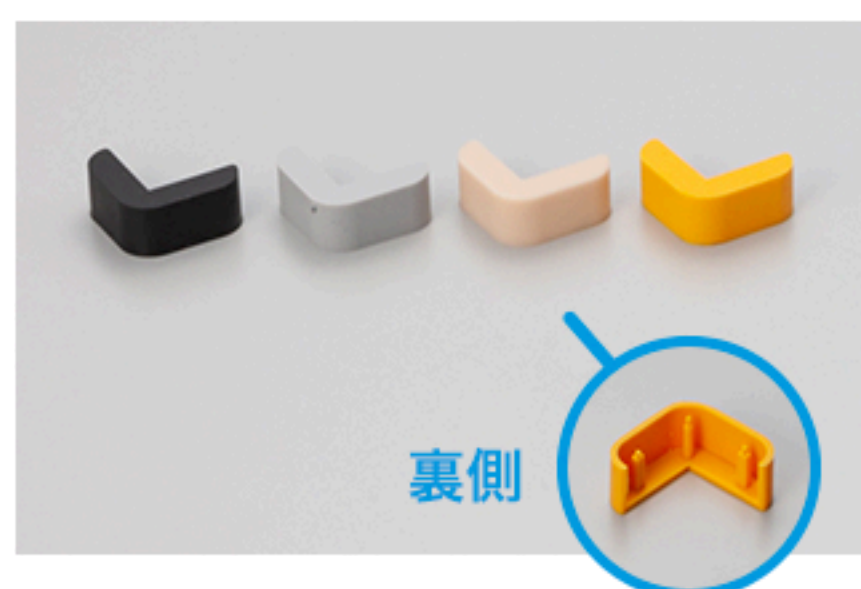

コーナー君

コーナー君25

テープなし

コーナー君25テープ付

仮止めテープ

コーナー君25用キャップ／共通

コーナー君35

テープなし

コーナー君35テープ付

仮止めテープ

コーナー君35用キャップ／共通

コーナー君25／コーナー君25テープ付 (※)

規格 / mm	材質	色
t 6 x 25 x 25 x 1000 / t 6 x 25 x 25 x 2000	軟質塩化ビニール	黄・黒・ベージュ・グレー

コーナー君35／コーナー君35テープ付 (※)

規格 / mm	材質	色
t 8 x 35 x 35 x 1000 / t 8 x 35 x 35 x 2000	軟質塩化ビニール	黄・黒・ベージュ・グレー

(※テープ付) 仮止め用テープ付

(備考) 別途専用キャップ有り (材質: シリコン / 色: 黄・黒・ベージュ・グレー)