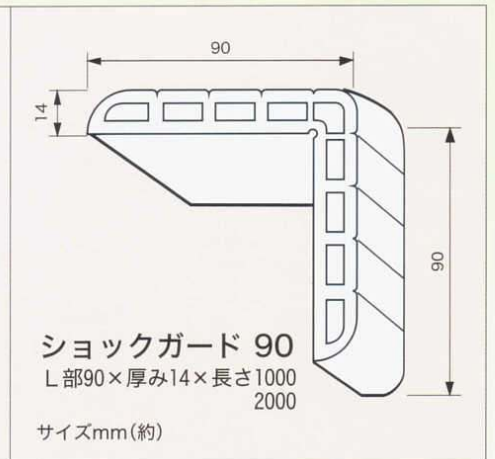

# ショックガード

ソフトな感触・取付け簡単

キャップ

(別売)

色：ベージュ・黄・黒  
長さ(約)：1m・2m

材質	本体	軟質塩化ビニール
	キャップ	シリコンゴム

◎本品は、本体・キャップのみです。(付属品はありません)

取付けには、材質に合った市販の接着剤・粘着テープをご使用ください。