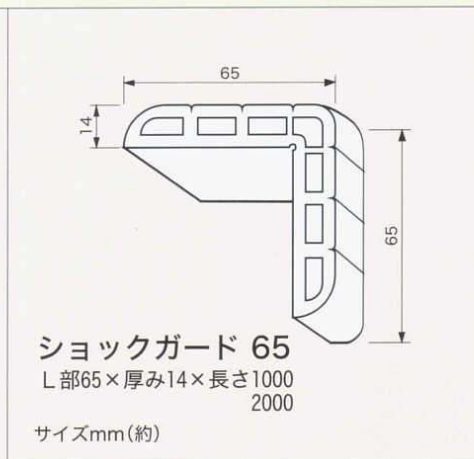

# ショックガード

ソフトな感触・取付け簡単

キャップ

(別売)

色：ベージュ・黄・黒  
長さ(約)：1m・2m

材質	本体	軟質塩化ビニール
	キャップ	シリコンゴム

◎本品は、本体・キャップのみです。(付属品はありません)

取付けには、材質に合った市販の接着剤・粘着テープをご使用ください。