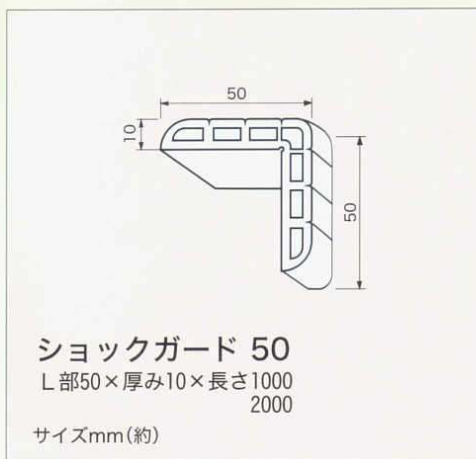

# ショックガード

ソフトな感触・取付け簡単

キャップ

(別売)

色：ベージュ・黄・黒  
長さ(約)：1m・2m

材質	本体	軟質塩化ビニール
	キャップ	シリコンゴム

◎本品は、本体・キャップのみです。(付属品はありません)

取付けには、材質に合った市販の接着剤・粘着テープをご使用ください。