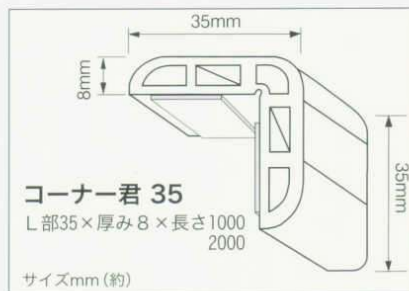

コーナー君

粘着テープ付

ソフトな感触、取り付け簡単

◎カッター・はさみでカットできます。

コーナー君 25・35

コーナー君 25 黄
 コーナー君 25 黒
 コーナー君 35 ベージュ
 コーナー君 35 グレー

色：黄・黒・ベージュ・グレー
 長さ（約）：1m・2m

材質：合成樹脂

- 取り付けられる所（凹凸のない面）
 アルミ・ステンレス・タイル・金属塗装面等
- 本品は外観・仕様の改善のため予告なく変更することがあります
 ですので、あらかじめご了承ください。

コーナー君 DX-25

コーナー君DX-25 黄
 コーナー君DX-25 グレー

色：黄・グレー
 長さ：約70cm

個装サイズ（約mm）
 幅80×高さ800×奥行25

JANコード

黄 4 996924 113529
 グレー4 996924 113536