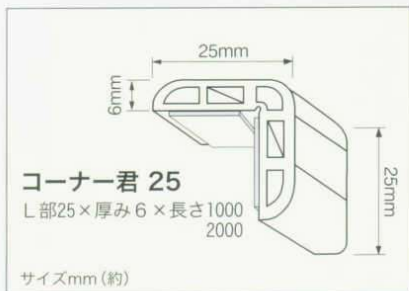

コーナー君

粘着テープ付

ソフトな感触、取り付け簡単

◎カッター・はさみでカットできます。

コーナー君 25・35

コーナー君 25 黄
 コーナー君 25 黒
 コーナー君 35 ベージュ
 コーナー君 35 グレー

色：黄・黒・ベージュ・グレー
 長さ（約）：1m・2m

材質：合成樹脂

- 取り付けられる所（凹凸のない面）
 アルミ・ステンレス・タイル・金属塗装面等
- 本品は外観・仕様の改善のため予告なく変更することがあります
 ですので、あらかじめご了承ください。

コーナー君 DX-25

コーナー君DX-25 黄
 コーナー君DX-25 グレー

色：黄・グレー
 長さ：約70cm

個装サイズ（約mm）
 幅80×高さ800×奥行25

JANコード

黄 4 996924 113529
 グレー4 996924 113536